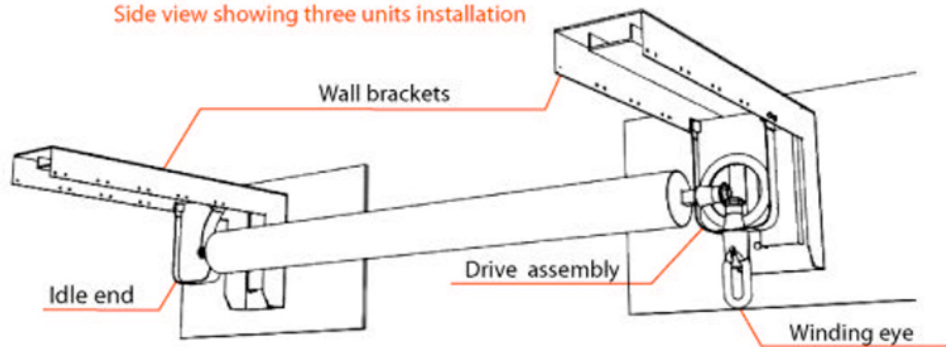

Wandmontage

Type	Afstand buitenzijde Haken		A	100 mm
Rollen van 3,55m met Roller 12'	3890mm		B	500 mm
Rollen van 2,75m met studs of Roller 9'	3075mm		C	280 mm
Rollen van 2,18m met studs	2530mm		D	200 mm

Side view showing three units installation

Colorama Rolleasy