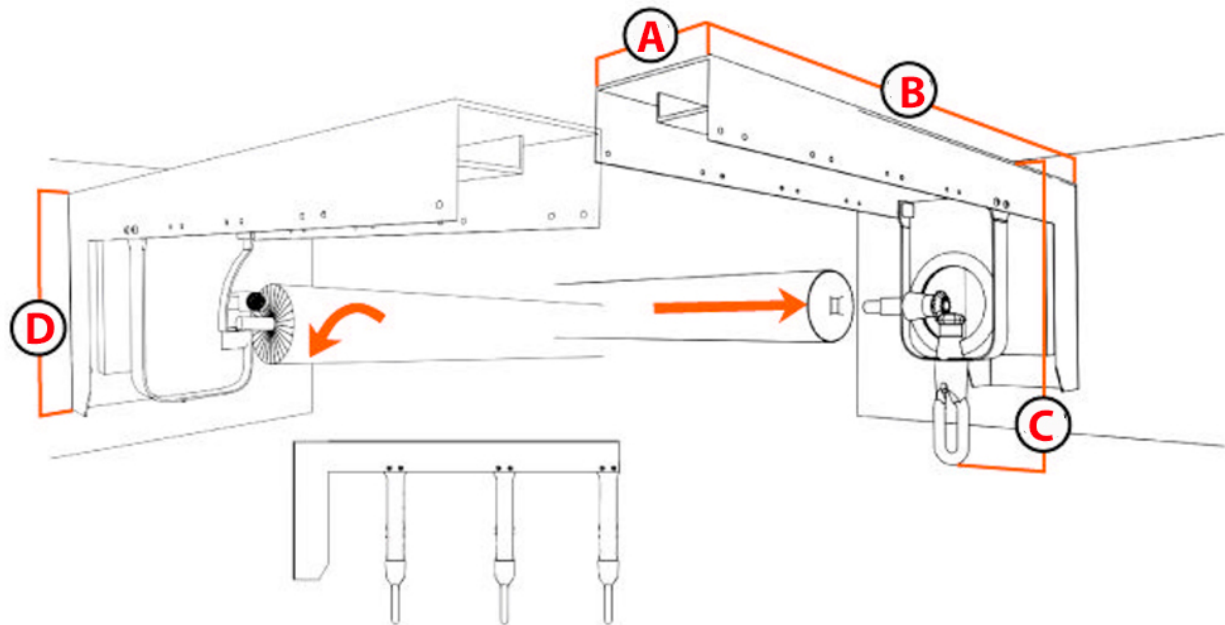

Wandmontage

Type	Afstand buitenzijde Haken		A	100 mm
Rollen van 3,55m met Roller 12'	3890mm		B	500 mm
Rollen van 2,75m met studs of Roller 9'	3075mm		C	280 mm
Rollen van 2,18m met studs	2530mm		D	200 mm

Side view showing three units installation

Colorama Rolleasy